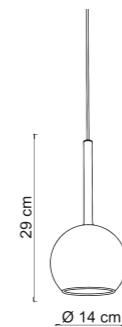

#### MATERIALI :

Materials :

Struttura Frame	Metallo Metal
Diffusore Diffuser	Vetro Glass
Cavo Wire	PVC PVC

#### TAVOLA FINITURE :

Table of Finishes :

Struttura Frame	 Crome Chrome
Diffusore Diffuser	 Ambra Amber
	 Cristallo Crystal
	 Fumè Smoky
Cavo Wire	 Trasparente Transparent

Sospensione in vetro unico che compone sia sfera che asta.  
Per solo sfera in vetro vedi collezione INFINITY.

Glass pendant glass wich compone both sphere and arm.  
For only glass sphere lamp go to INFINITY collection.

3481	MINIBOL/A
3482	MINIBOL/C
3483	MINIBOL/F
Power	1 x max 12W
Input	220/240 V- 50/60Hz
Lampholder	E14 - Bulb not included
IP	20
L. Wire	400 cm
Weight	N: 0,4kg G: 0,6kg
Volume	0,0097 m <sup>3</sup>